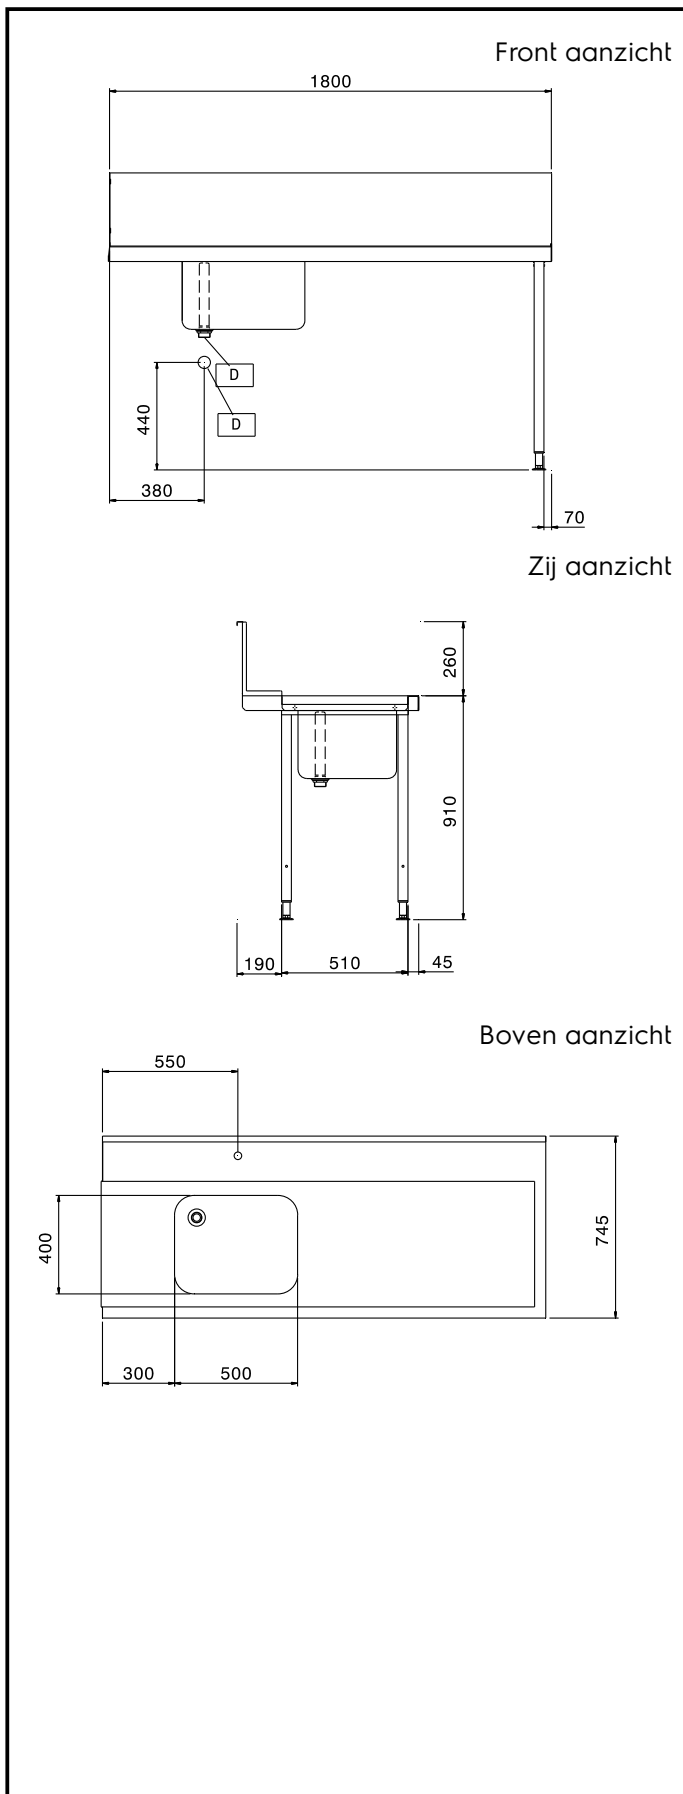

Water

Afvoer aansluiting
865312 (BHHPTB18R) 2"

Algemene gegevens

Externe afmetingen, lengte 1800 mm
Externe afmetingen, breedte 745 mm
Externe afmetingen, hoogte 1170 mm
Gewicht, netto 16 kg
Spoelbak afmetingen 500x400x300h

Doorvoer richting: van Rechts naar Links

Optionele accessoires

- BODEMSCHAP voor aan-/afvoertafel 1800 mm PNC 865354 ☐
- VLOERBEVESTIGING voor 2 vierkante poten PNC 865386 ☐
- KUNSTSTOF SIFON 2" voor enkele spoelbak PNC 895313 ☐